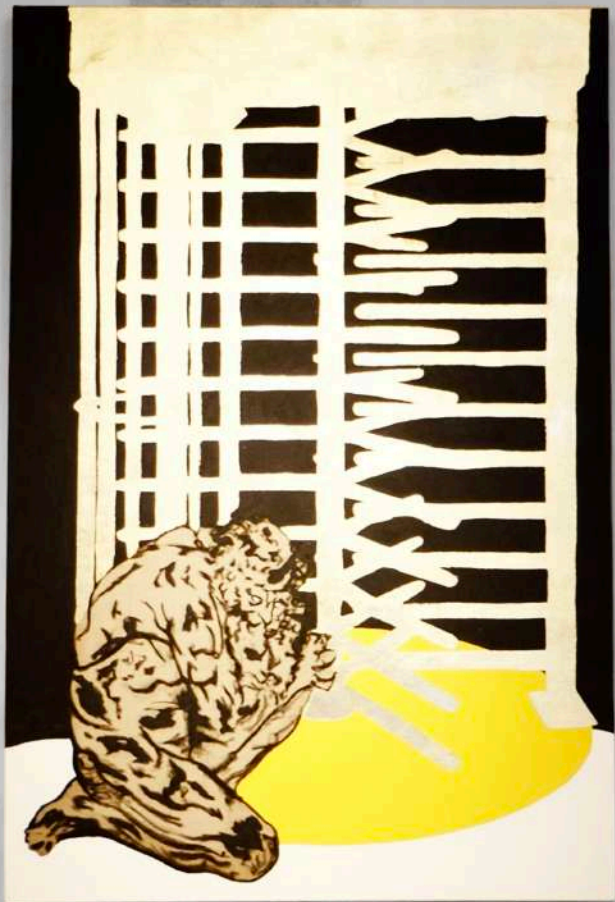

CATALOGUE D'EXPOSITION

Léo Lefort
Stardom/Anarchy

Huile, noir de vigne & feuille de cuivre sur lin brut
97 x 135 cm
2021

Oeuvre signée au dos par l'artiste
Un tag NFC est incorporé dans le châssis (arborescence numérique unique)

3.000€

Léo Lefort

Boxed In / Boxed Out

Huile, noir de vigne, charbon de saule & feuille de cuivre sur toile de lin brut
97 x 135 cm
2021

Oeuvre signée au dos par l'artiste

Un tag NFC est incorporé dans le châssis (arborescence numérique unique)

2.500€

Léo Lefort
Figure Aporétique

Oxyde de zinc, noir de vigne, jaune de chrome & feuille de cuivre sur lin brut
135 x 190 cm
2021

Oeuvre signée au dos par l'artiste
Un tag NFC est incorporé dans le châssis (arborescence numérique unique)

4.500€

Léo Lefort

Ivre de Libertés II / Visage Tuméfié d'Homme / À Bras Le Corps II

Huile, zinc, noir de vigne, charbon de saule & feuille de cuivre sur toile de lin brut
405 x 190 cm
2021

Oeuvre signée au dos par l'artiste