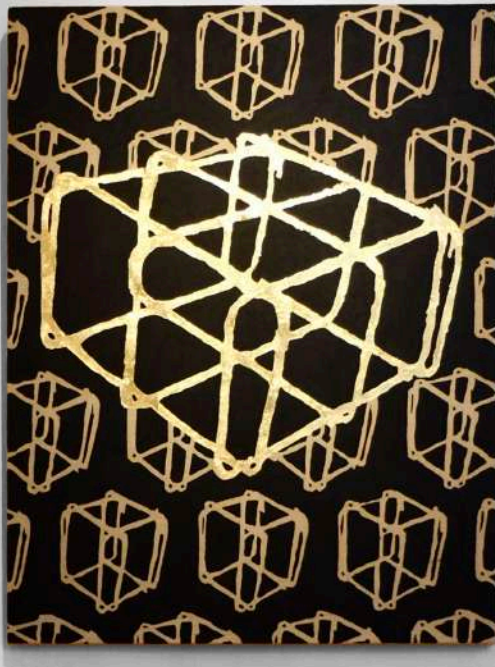

CATALOGUE D'EXPOSITION

Léo Lefort
Stardom/Anarchy

Huile, noir de vigne & feuille de cuivre sur lin brut
97 x 135 cm
2021

Oeuvre signée au dos par l'artiste
Un tag NFC est incorporé dans le châssis (arborescence numérique unique)

3.000€

Léo Lefort

Boxed In / Boxed Out

Huile, noir de vigne, charbon de saule & feuille de cuivre sur toile de lin brut
97 x 135 cm
2021

Oeuvre signée au dos par l'artiste

Un tag NFC est incorporé dans le châssis (arborescence numérique unique)

2.500€

Léo Lefort
Figure Aporétique

Oxyde de zinc, noir de vigne, jaune de chrome & feuille de cuivre sur lin brut
135 x 190 cm
2021

Oeuvre signée au dos par l'artiste
Un tag NFC est incorporé dans le châssis (arborescence numérique unique)

4.500€

Léo Lefort

Ivre de Libertés II / Visage Tuméfié d'Homme / À Bras Le Corps II

Huile, zinc, noir de vigne, charbon de saule & feuille de cuivre sur toile de lin brut
405 x 190 cm
2021

Oeuvre signée au dos par l'artiste